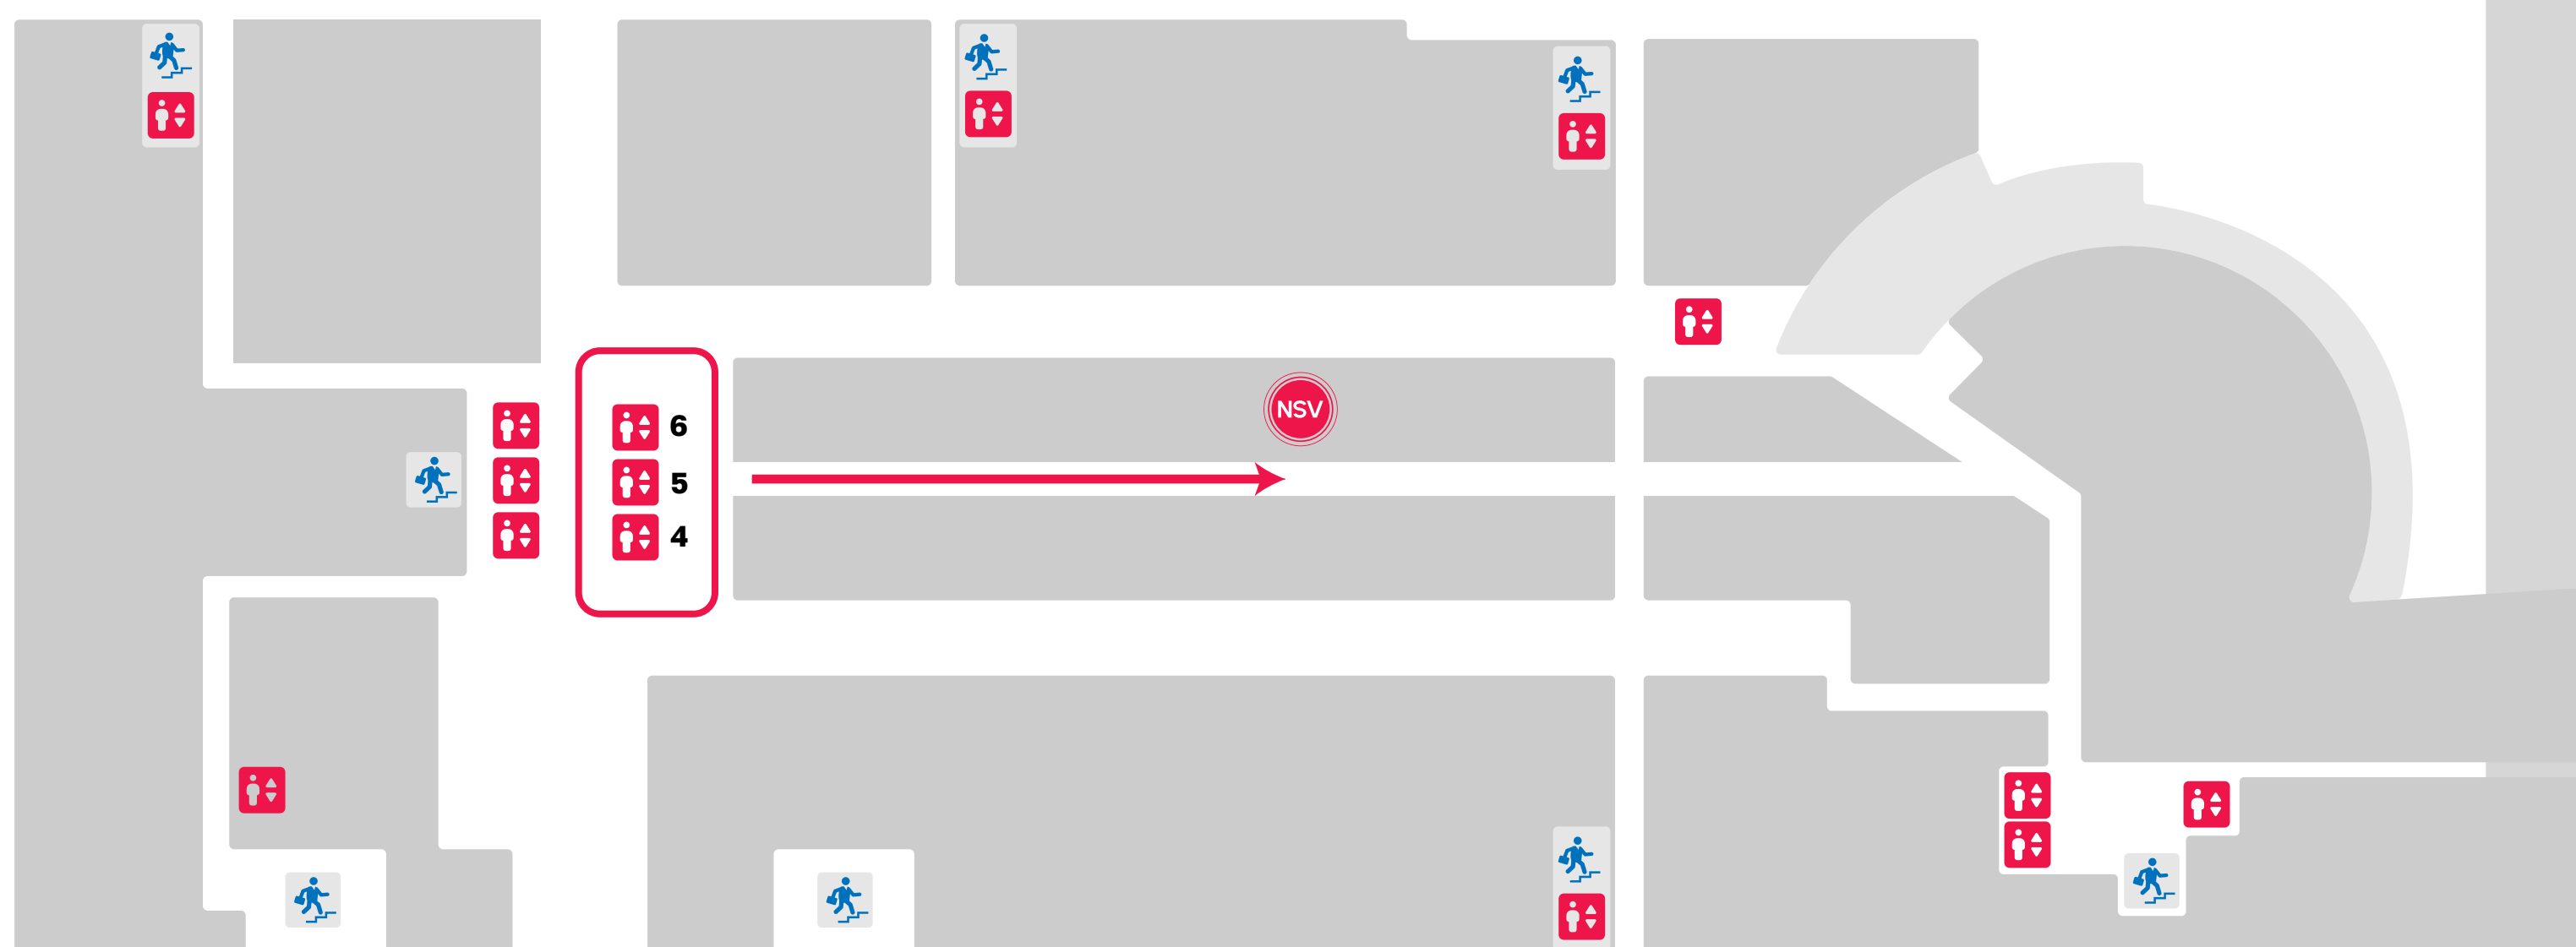

Москва, ул. Ленинская Слобода 19,
БЦ «Омега Плаза», 4 этаж, Офис 4059
+7 (495) 120-06-55

Если вы планируете приехать на машине, то вы можете воспользоваться парковкой на территории БЦ «Омега Плаза». Для этого сообщите нам полный гос.номер вашего автомобиля не позднее чем за 1 час до приезда, чтобы мы смогли организовать для вас въезд на парковку.

А если вы решили воспользоваться метро, то ст. Автозаводская (зеленая ветка), **выход 3**

1 ЭТАЖ

Вход с парковки «Омега Плаза»

Центральный вход с ул. Ленинская слобода

- 1-й этаж, любой вход. На охране по документу нужно выписать разовую карту-пропуск (возьмите, пожалуйста, с собой паспорт или водительское удостоверение)
- Лучше выбирать секцию лифтов с номерами **4-6**
- Подняться на 4-й этаж

Москва, ул. Ленинская Слобода 19,
БЦ «Омега Плаза», 4 этаж, Офис 4059
+7 (495) 120-06-55

NSV CONSULTING
New Strategic Vision

4 ЭТАЖ

- По коридору, расположенному напротив лифта №5, пройти 70 метров. Наш офис будет расположен слева от вас — **№ 4059**