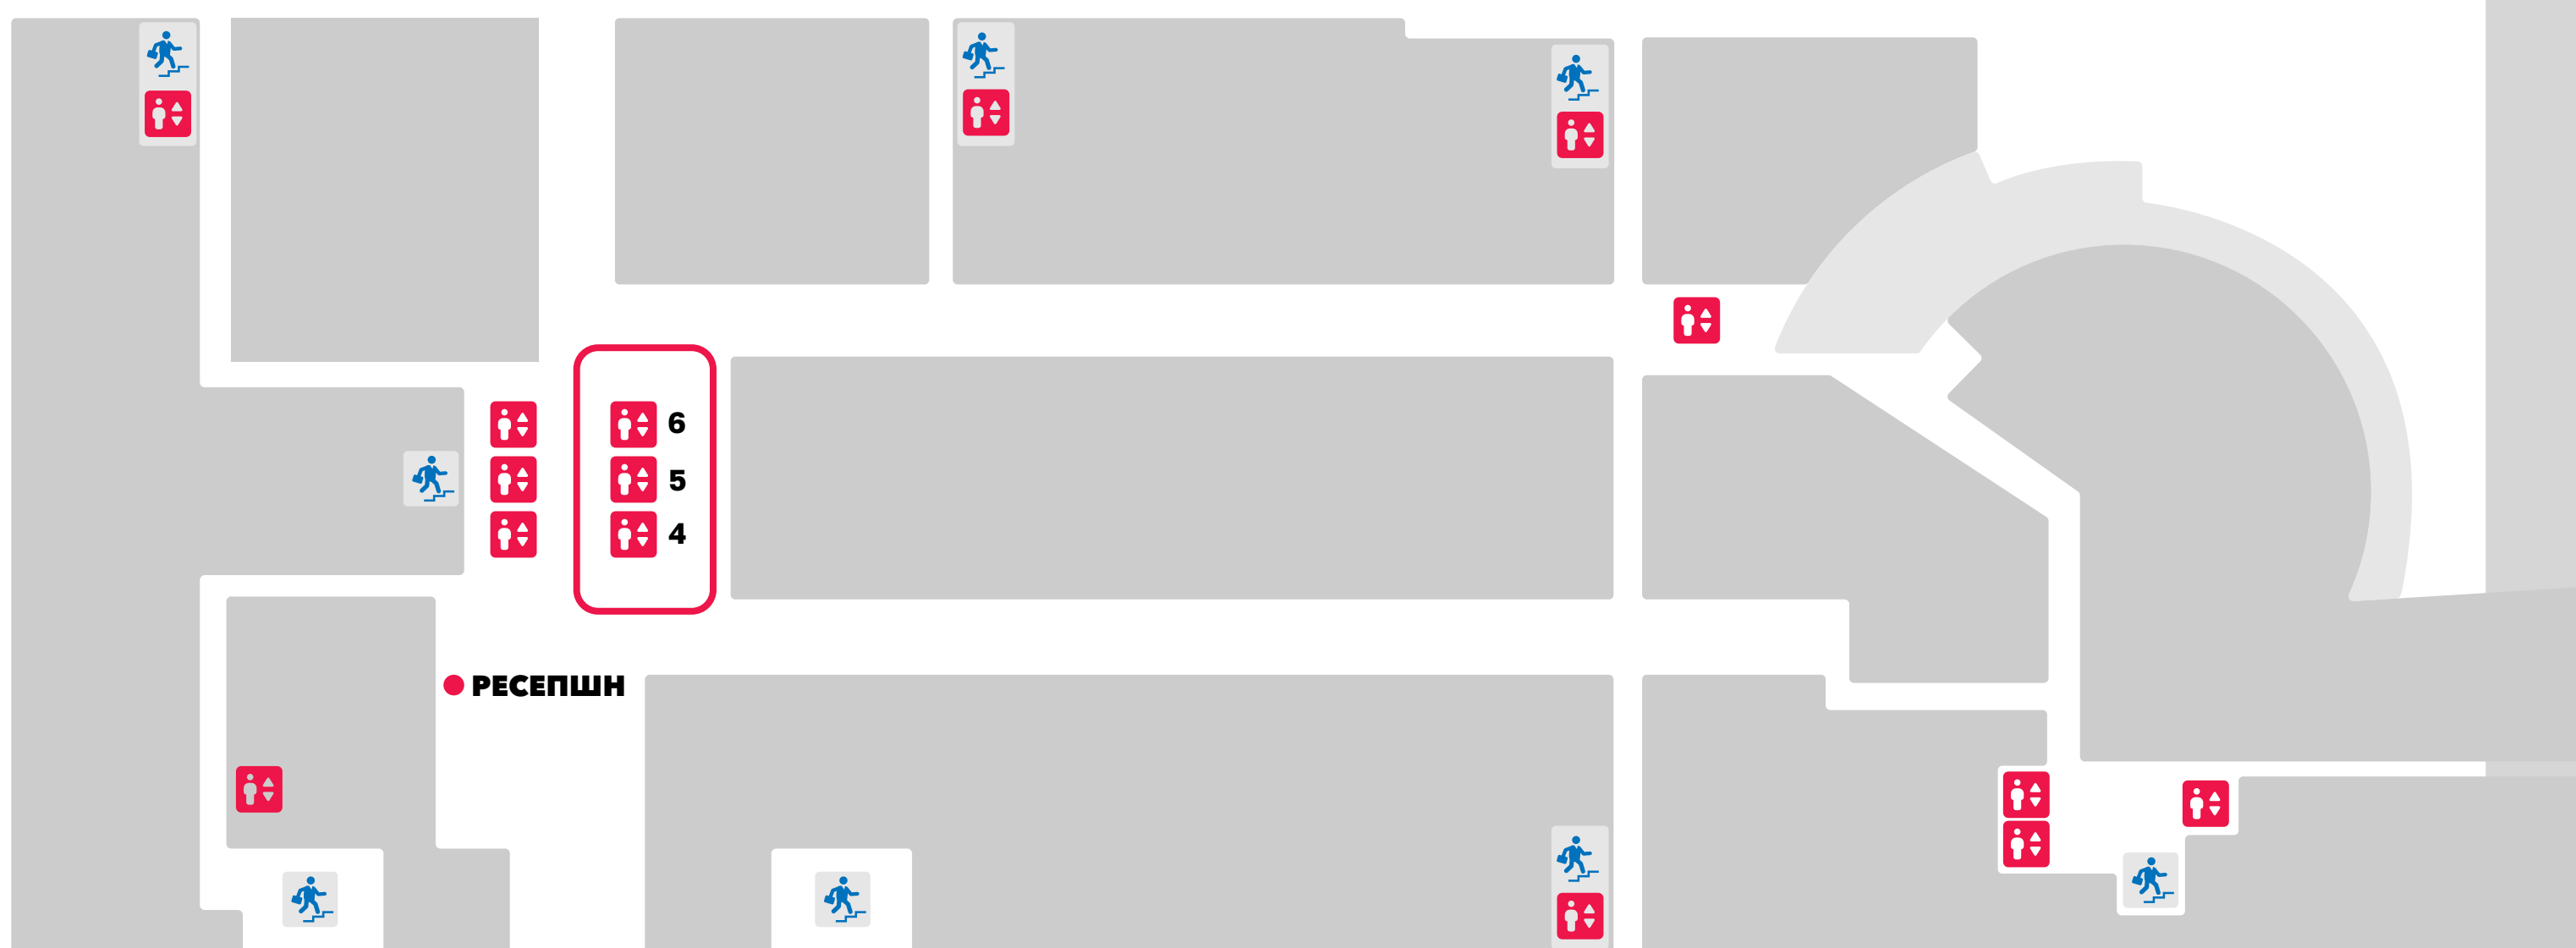

Москва, ул. Ленинская Слобода 19,
БЦ «Омега Плаза», 4 этаж, Офис 4059
+7 (495) 120-06-55

Если вы планируете приехать на машине, то вы можете воспользоваться парковкой на территории БЦ «Омега Плаза». Для этого сообщите нам полный гос.номер вашего автомобиля не позднее чем за 1 час до приезда, чтобы мы смогли организовать для вас въезд на парковку.

А если вы решили воспользоваться метро, то ст. Автозаводская (зеленая ветка), **выход 3**

1 ЭТАЖ

Вход с парковки «Омега Плаза»

Центральный вход с ул. Ленинская слобода

- 1-й этаж, любой вход. На охране по документу нужно выписать разовую карту-пропуск (возьмите, пожалуйста, с собой паспорт или водительское удостоверение)
- Лучше выбирать секцию лифтов с номерами **4-6**
- Подняться на 4-й этаж

Москва, ул. Ленинская Слобода 19,
БЦ «Омега Плаза», 4 этаж, Офис 4059
+7 (495) 120-06-55

NSV CONSULTING
New Strategic Vision

4 ЭТАЖ

- По коридору, расположенному напротив лифта №5, пройти 70 метров. Наш офис будет расположен слева от вас — **№ 4059**

Вы на месте! 😊